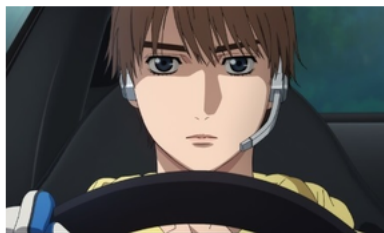

ほんの  
きもちです

マエノク・ルマオツガ「前ガラガラなのに制限  
速度50を30で走行だと！」

ぽち袋メーカー <http://pochi.v3v.jp>

ほんの  
きもちです

マエノク・ルマオツガ「前ガラガラなのに制限  
速度50を30で走行だと！」